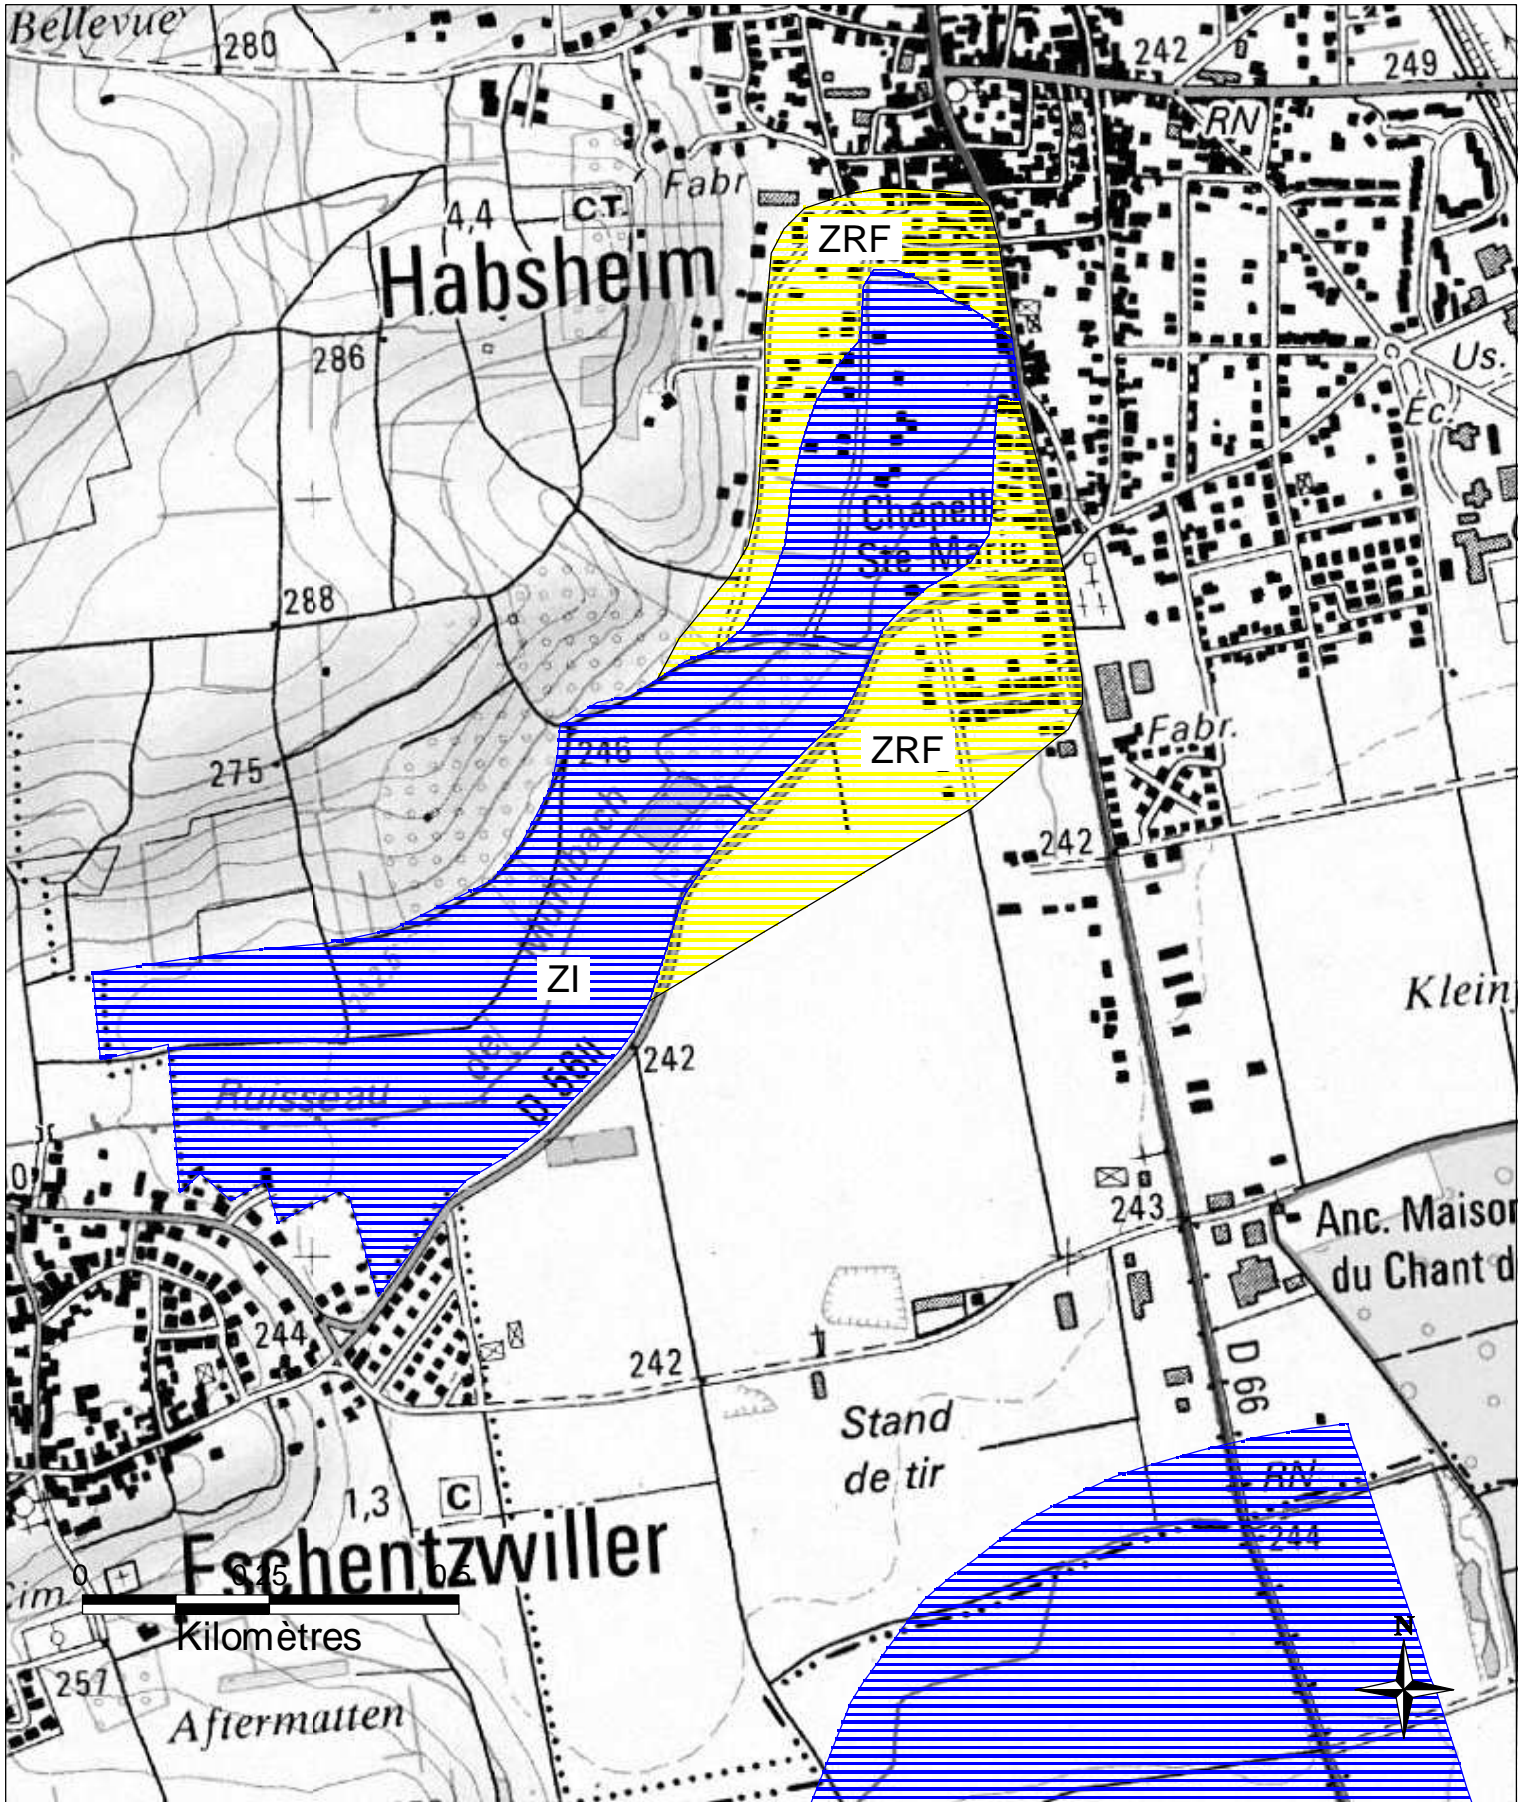

# ZONES INONDABLES DANS LE DEPARTEMENT DU HAUT-RHIN

Préfecture du Haut-Rhin  
Direction Départementale  
de l'Agriculture et de la Forêt

## Commune de HABSHEIM

	ZI - Zones inondables
	ZRF - Zones à risque faible

(Source : Atlas départemental des zones inondables)